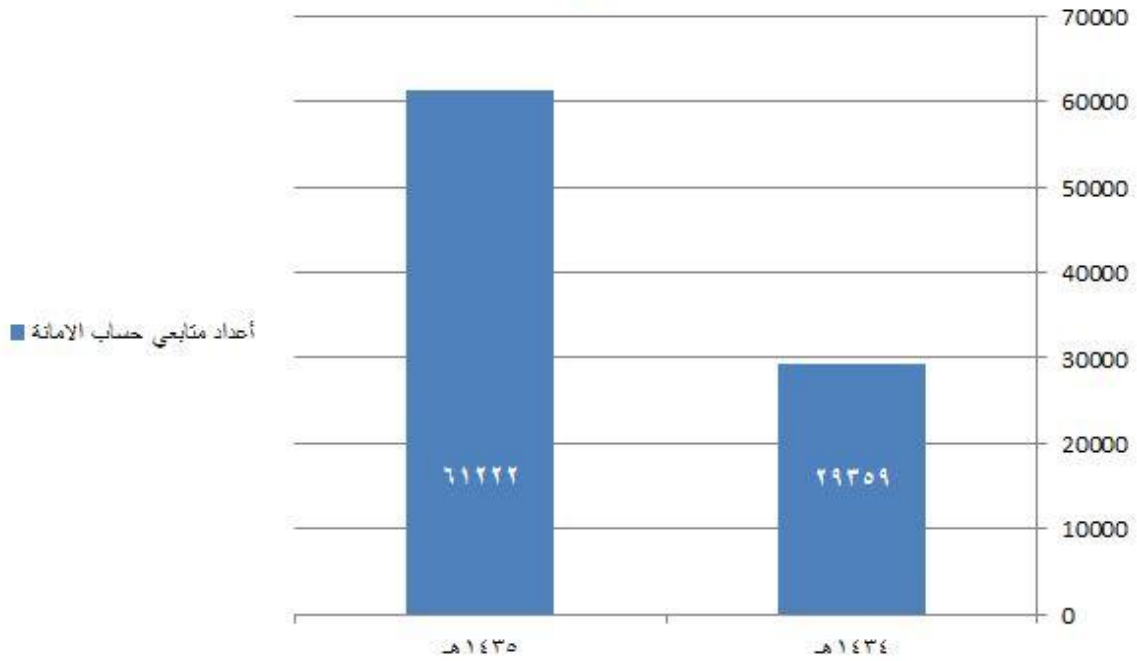

تحليل حساب تويتر
مقارنة اداء الحساب بين
1434هـ - 1435هـ

احصاءات عامة عن حساب تويتر الأمانة :			
معدل نمو المتابعين	نسبة الزيادة	المتابعين بنهاية 1435هـ	المتابعين بنهاية 1434هـ
88 متابع جديد / يوم	208 %	61.222 متابع	29.359 متابع

رسم توضيحي لتزايد متابعي الحساب منذ عام 1434هـ الى شعبان 1435هـ .

أعداد متابعي حساب الامانة

حالة متابعي حساب تويتر الأمانة

76% متابعين نشطين
24% متابعين غير نشطين
المتابعين النشطين يخلقون تفاعل جيد مع تغريدات حساب الامانة :
(اعادة تغريد , تعليق , تفضيل , مشاركة)