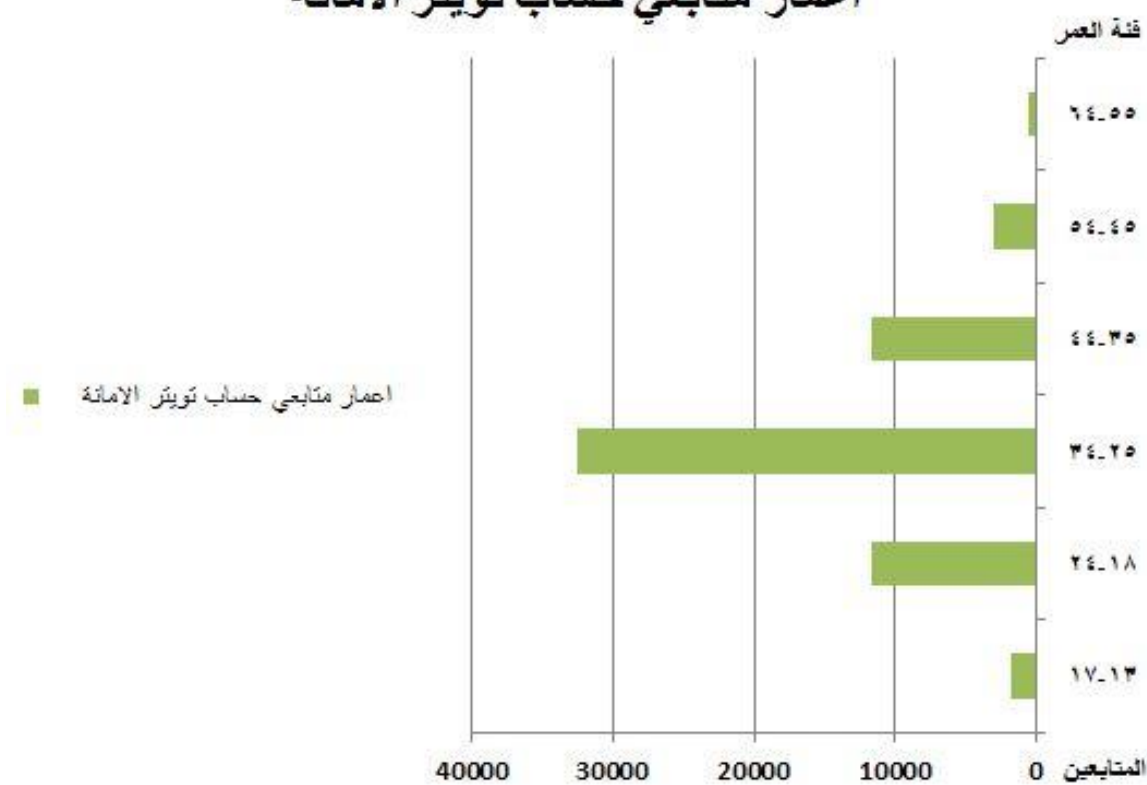

تحليل حساب تويتر
مقارنة اداء الحساب بين
1434هـ - 1435هـ

15%		اناث		85%		ذكور
تصنيف أعمار متابعي حساب الأمانة :						
64-55	54-45	44-35	35-25	24-18	-13 17	الفئة العمرية
1%	5%	19%	53%	19%	3%	النسبة المئوية
612	3061	11632	32448	11632	1837	عدد المتابعين

اعمار متابعي حساب تويتر الامانة

ملاحظة : من الاحصاءات بالأعلى نجد أن أغلب متابعين حسابات الامانة تتراوح أعمارهم ما بين 25-35 سنة وهي اكثر فئة متواجدة في الاعلام الاجتماعي بحسب احصاءات Globalwebindex العالمية

التوزيع الجغرافي العالمي لمتابعي حساب تويتر الأمانة :