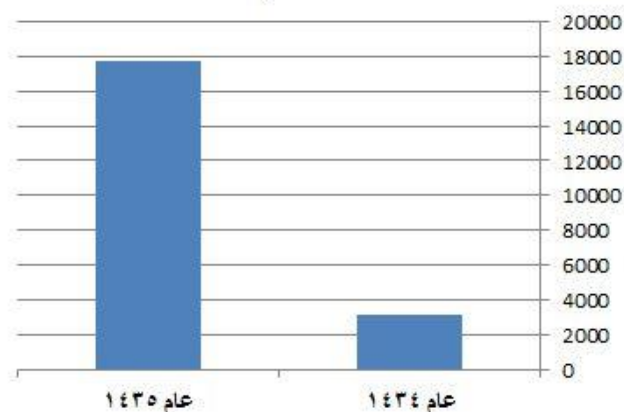

رسم توضيحي لتزايد متابعي الحساب منذ عام 1434هـ الى شعبان 1435هـ .

أعداد متابعي حساب الامانة

حالة متابعي حساب تويتر الأمانة

76% متابعين نشطين
24% متابعين غير نشطين
المتابعين النشطين يخلقون تفاعل جيد مع تغريدات حساب الامانة :
(اعادة تغريد , تعليق , تفضيل , مشاركة)

تحليل حساب تويتر
مقارنة اداء الحساب بين
1434هـ - 1435هـ

معدل التغريدات :			
نسبة الزيادة	اجمالي التغريدات	عام 1435هـ	عام 1434هـ
193%	4016 تغريده	2646 تغريده	1370 تغريده

معدل التغريد

معدل اعادة التغريد (ويمكن تسميته بمعدل الشعبية) :

عام 1435هـ		عام 1434هـ	
معدل اعادة التغريد / تغريده	اجمالي إعادة التغريد	معدل اعادة التغريد / تغريده	اجمالي إعادة التغريد
669 / لكل 100 تغريده	17,701	588 / لكل 100 تغريده	8.057

اجمالي اعادة تغريد

تحليل حساب تويتر
مقارنة اداء الحساب بين
1434هـ - 1435هـ