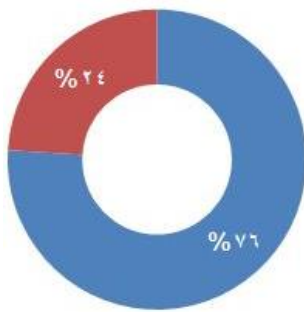

تحليل حساب تويتر
مقارنة اداء الحساب بين
1434هـ - 1435هـ

تحليل أداء حساب تويتر لأمانة منطقة الرياض

twitter

تحليل حساب تويتر
مقارنة اداء الحساب بين
1434هـ - 1435هـ

الصفحة	المحتويات
15	احصاءات عامة عن حساب الأمانة على تويتر
16	معدلات التغريد
17	معدلات قياس الاداء والتحسن
18	التوزيع الجغرافي لمتابعي حساب الأمانة على تويتر
20	وسوم / هاشتاقات تم انشاءها وقياس مدى انتشارها في المجتمع

تحليل حساب تويتر
مقارنة اداء الحساب بين
1434هـ - 1435هـ

احصاءات عامة عن حساب تويتر الأمانة :			
معدل نمو المتابعين	نسبة الزيادة	المتابعين بنهاية 1435هـ	المتابعين بنهاية 1434هـ
88 متابع جديد / يوم	208 %	61.222 متابع	29.359 متابع

رسم توضيحي لتزايد متابعي الحساب منذ عام 1434هـ الى شعبان 1435هـ .

أعداد متابعي حساب الامانة

حالة متابعي حساب تويتر الأمانة

76% متابعين نشطين
24% متابعين غير نشطين
المتابعين النشطين يخلقون تفاعل جيد مع تغريدات حساب الامانة :
(اعادة تغريد , تعليق , تفضيل , مشاركة)