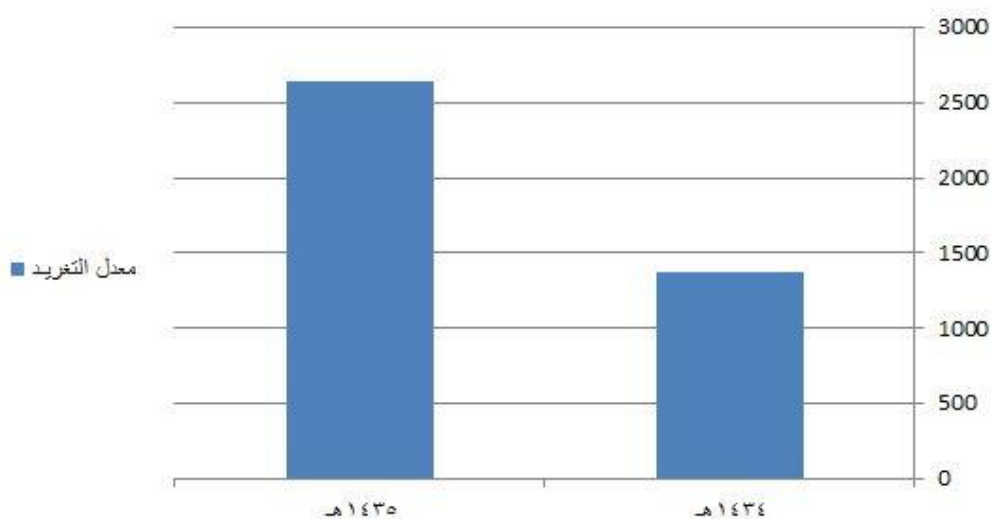

تحليل حساب تويتر
مقارنة اداء الحساب بين
1434هـ - 1435هـ

احصاءات عامة عن حساب تويتر الأمانة :			
معدل نمو المتابعين	نسبة الزيادة	المتابعين بنهاية 1435هـ	المتابعين بنهاية 1434هـ
88 متابع جديد / يوم	208 %	61.222 متابع	29.359 متابع

رسم توضيحي لتزايد متابعي الحساب منذ عام 1434هـ الى شعبان 1435هـ .

أعداد متابعي حساب الامانة

حالة متابعي حساب تويتر الأمانة

76% متابعين نشطين
24% متابعين غير نشطين
المتابعين النشطين يخلقون تفاعل جيد مع تغريدات حساب الامانة :
(اعادة تغريد , تعليق , تفضيل , مشاركة)

تحليل حساب تويتر
مقارنة اداء الحساب بين
1434هـ - 1435هـ

معدل التغريدات :			
نسبة الزيادة	اجمالي التغريدات	عام 1435هـ	عام 1434هـ
193%	4016 تغريده	2646 تغريده	1370 تغريده

معدل التغريد

معدل اعادة التغريد (ويمكن تسميته بمعدل الشعبية) :