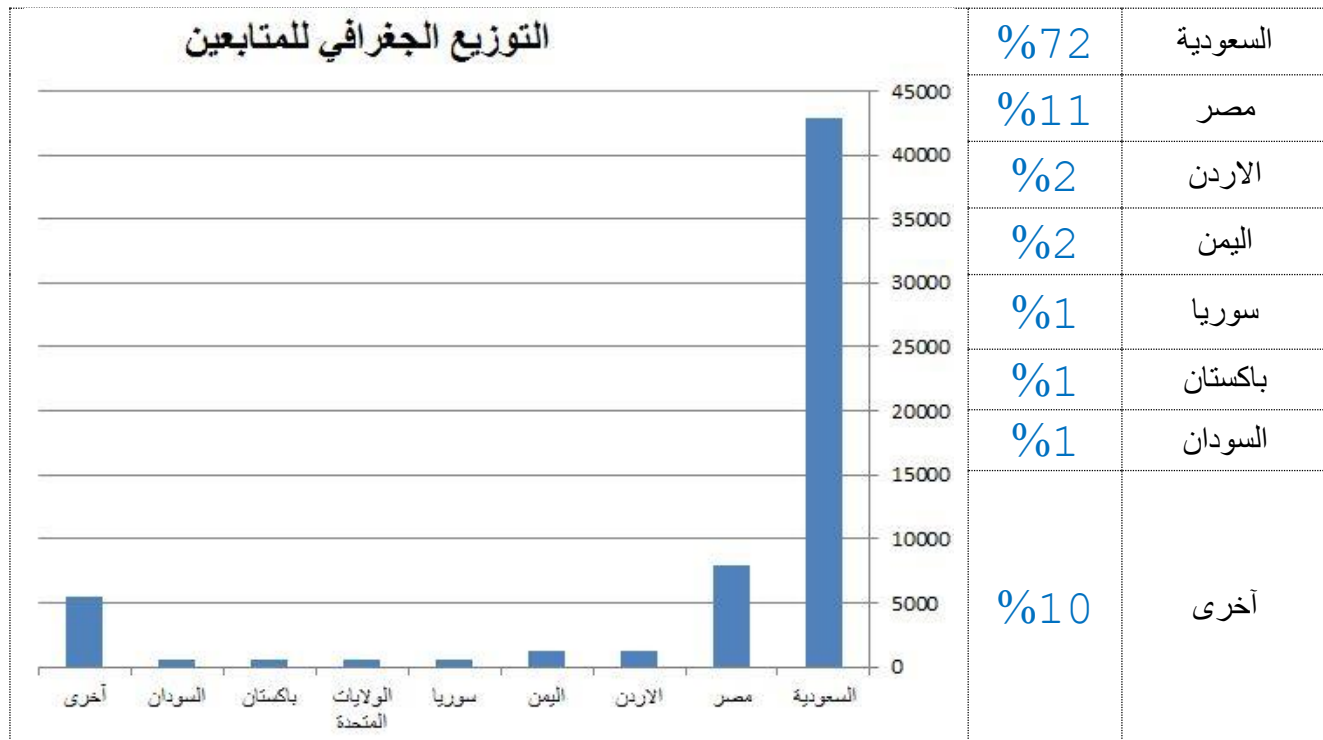

تحليل حساب تويتر
مقارنة اداء الحساب بين
1434هـ - 1435هـ